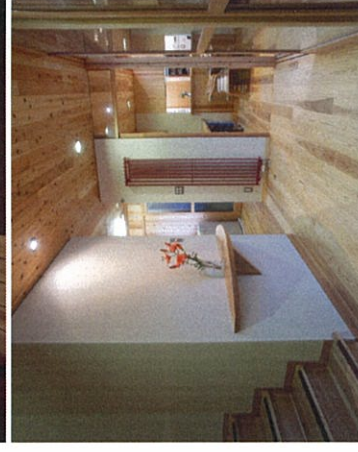

【日時】：7/22 (水) PM 1:30～3:30

【お申し込み・お問い合わせ】

みすず設計 TEL0265-52-1638

FAX0265-52-2555

✉ misuzu@basil.ocn.ne.jp

URL <http://misuzusekkei.com>

【場所】：喫茶 GOTANDA (川路駅前)

【参加費】：500円