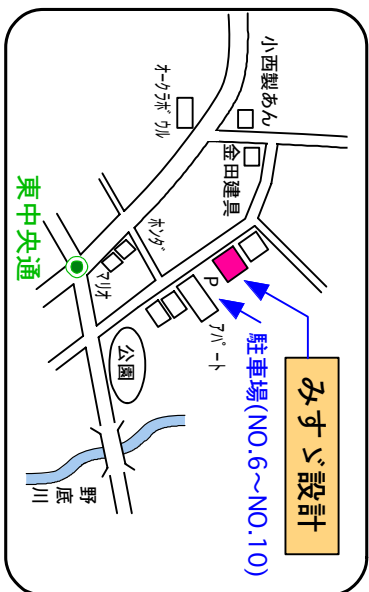

事務所案内図

周辺図

至、長野・松本

至 飯田駅
市街地

みすゞ設計

別府の信号機を
左折(ル-13)

分岐点(市内へ)
左へ降りる(ル-12)

名古屋東の信号機を
左折(ル-11)

料金所を出て
右折

有限会社 みすゞ設計

長野県飯田市東中央通り5-15

TEL 0265(52)1638

FAX 0265(52)2555

●…信号機

Ⓞ…ガリンスタンド