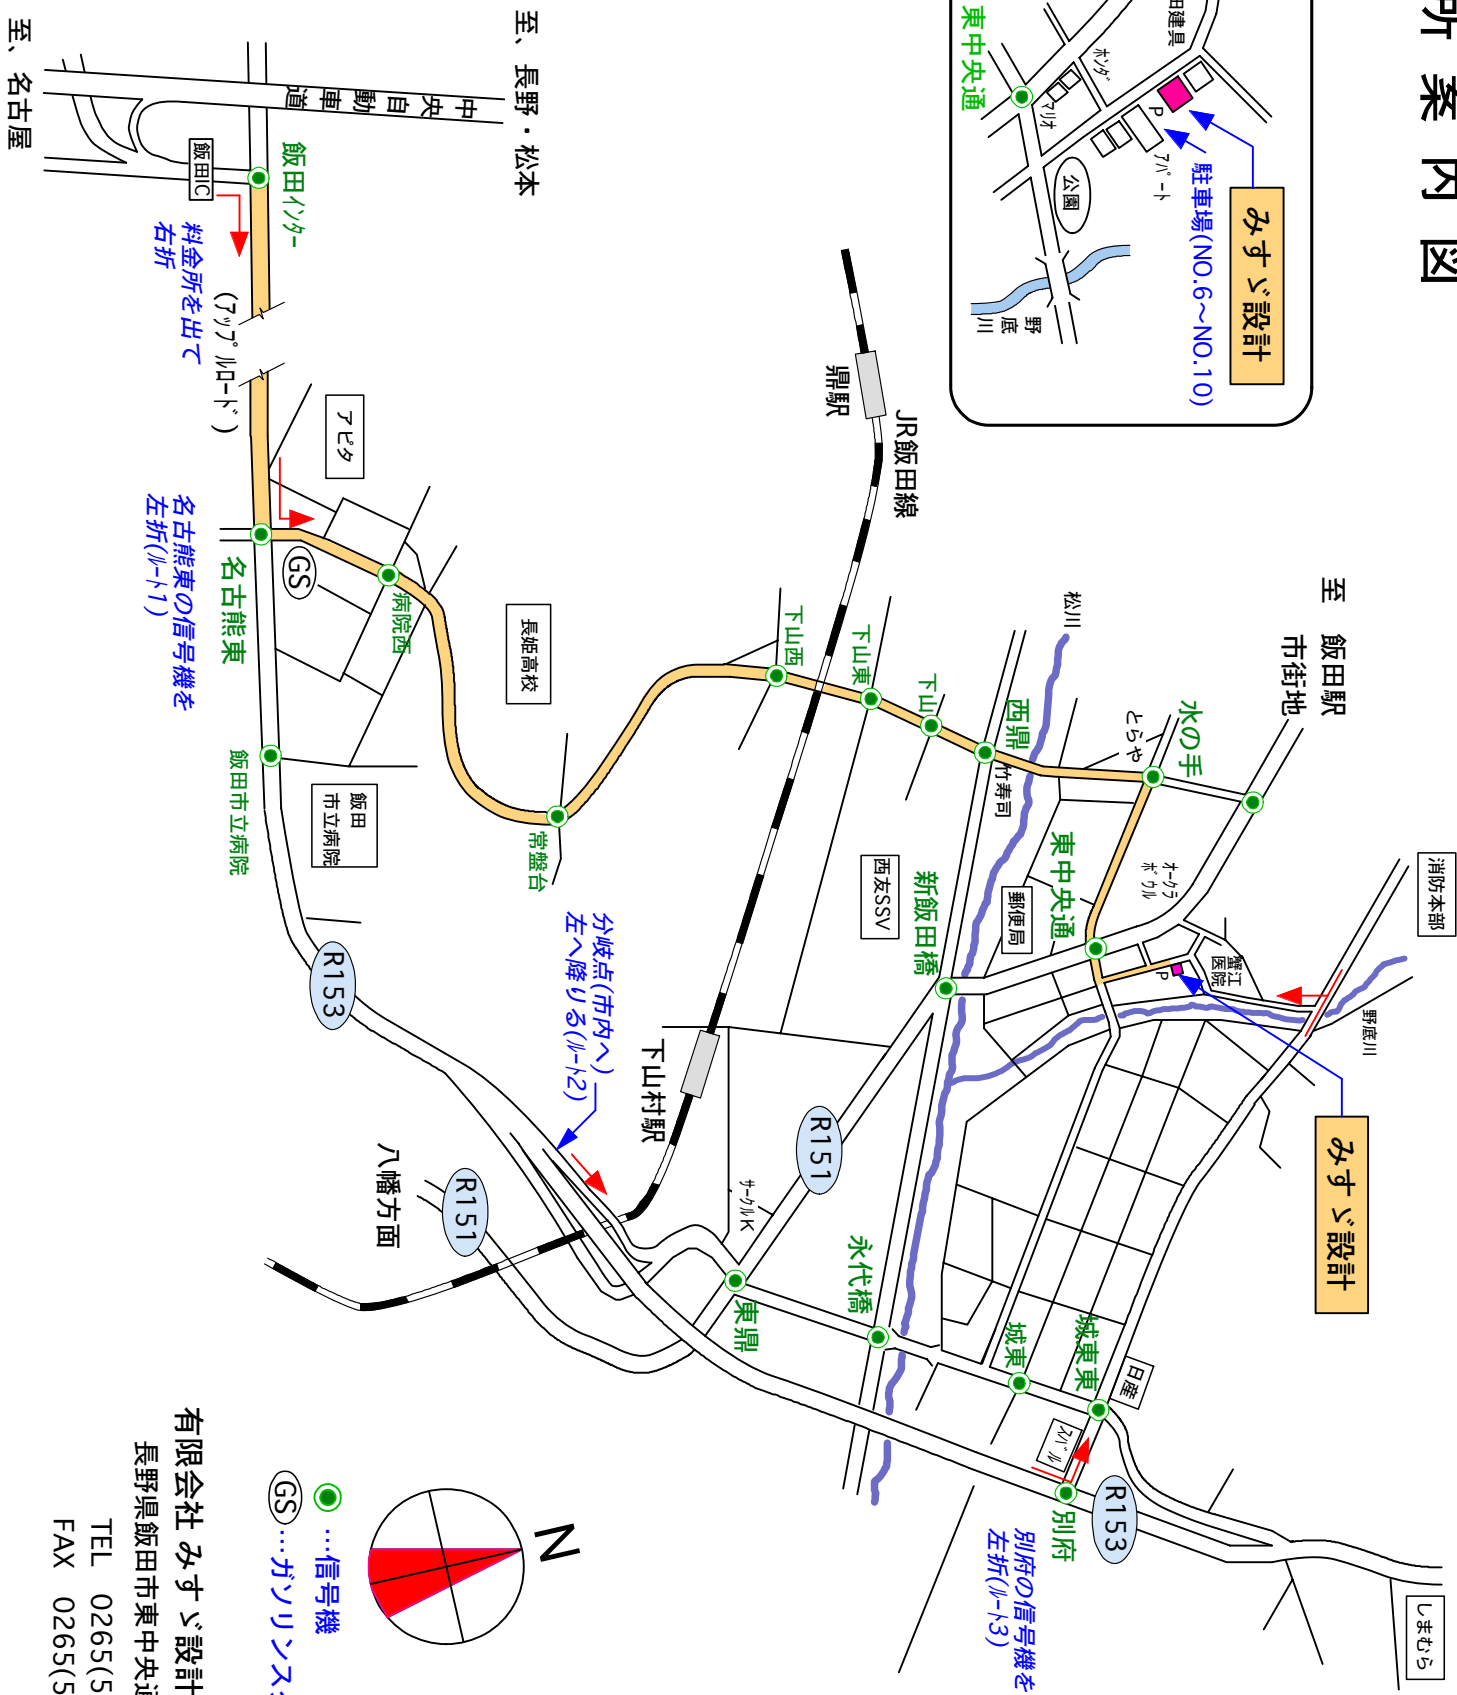

事務所案内図

周辺図

至、長野・松本

至 飯田駅
市街地

みすゞ設計

別府の信号機を
左折(ル-13)

分岐点(市内へ)
左へ降りる(ル-12)

名古屋東の信号機を
左折(ル-11)

料金所を出て
右折

有限会社 みすゞ設計

長野県飯田市東中央通り5-15

TEL 0265(52)1638

FAX 0265(52)2555

●…信号機

Ⓞ…ガリンスタンド